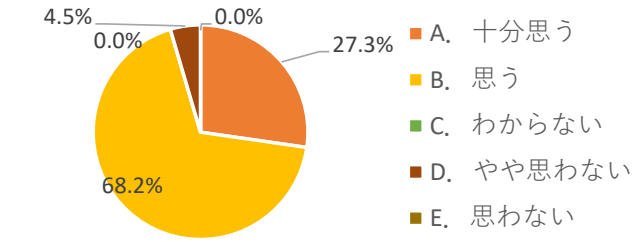

2022卒業生アンケート【個人用】

1. 実施対象:2020(令和2年)年度卒業生

2. 実施期間:6月15日~7月8日

送付数:113

回答数:22

回収率:19%

Q1. 周囲の方々とのコミュニケーションについて円滑である。

A. 十分思う	6	27.3%
B. 思う	15	68.2%
C. わからない	0	0.0%
D. やや思わない	1	4.5%
E. 思わない	0	0.0%
総数	22	100.0%

Q2. 大学で学んだ知識や経験が活かされていますか。

A. 十分思う	2	9.1%
B. 思う	13	59.1%
C. わからない	5	22.7%
D. やや思わない	2	9.1%
E. 思わない	0	0.0%
総数	22	100.0%

Q3. 大学で学んだ技術が活かされている。

A. 十分思う	3	13.6%
B. 思う	10	45.5%
C. わからない	6	27.3%
D. やや思わない	3	13.6%
E. 思わない	0	0.0%
総数	22	100.0%