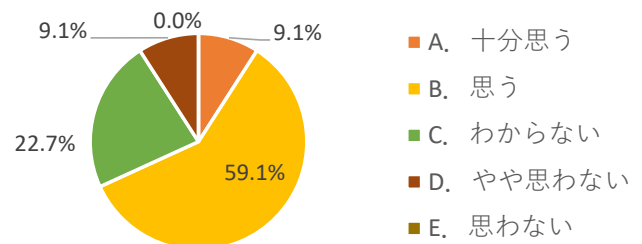

2022卒業生アンケート【個人用】

1. 実施対象:2020(令和2年)年度卒業生

2. 実施期間:6月15日~7月8日

送付数:113

回答数:22

回収率:19%

Q1. 周囲の方々とのコミュニケーションについて円滑である。

A. 十分思う	6	27.3%
B. 思う	15	68.2%
C. わからない	0	0.0%
D. やや思わない	1	4.5%
E. 思わない	0	0.0%
総数	22	100.0%

Q2. 大学で学んだ知識や経験が活かされていますか。

A. 十分思う	2	9.1%
B. 思う	13	59.1%
C. わからない	5	22.7%
D. やや思わない	2	9.1%
E. 思わない	0	0.0%
総数	22	100.0%

Q3. 大学で学んだ技術が活かされている。

A. 十分思う	3	13.6%
B. 思う	10	45.5%
C. わからない	6	27.3%
D. やや思わない	3	13.6%
E. 思わない	0	0.0%
総数	22	100.0%