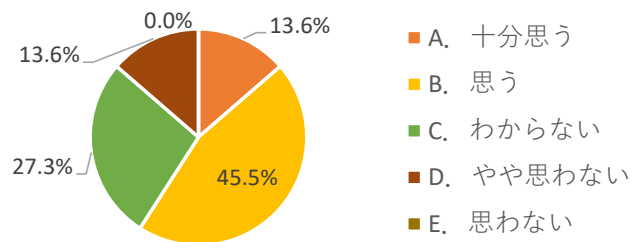

2022卒業生アンケート【個人用】

1. 実施対象:2020(令和2年)年度卒業生

2. 実施期間:6月15日~7月8日

送付数:113

回答数:22

回収率:19%

Q1. 周囲の方々とのコミュニケーションについて円滑である。

A. 十分思う	6	27.3%
B. 思う	15	68.2%
C. わからない	0	0.0%
D. やや思わない	1	4.5%
E. 思わない	0	0.0%
総数	22	100.0%

Q2. 大学で学んだ知識や経験が活かされていますか。

A. 十分思う	2	9.1%
B. 思う	13	59.1%
C. わからない	5	22.7%
D. やや思わない	2	9.1%
E. 思わない	0	0.0%
総数	22	100.0%

Q3. 大学で学んだ技術が活かされている。

A. 十分思う	3	13.6%
B. 思う	10	45.5%
C. わからない	6	27.3%
D. やや思わない	3	13.6%
E. 思わない	0	0.0%
総数	22	100.0%