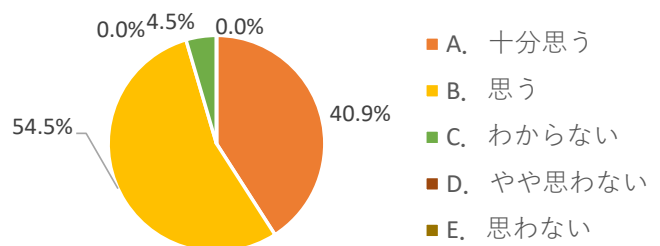

Q4. 倫理的な行動に努めている。

A. 十分思う	9	40.9%
B. 思う	12	54.5%
C. わからない	1	4.5%
D. やや思わない	0	0.0%
E. 思わない	0	0.0%
総数	22	100.0%