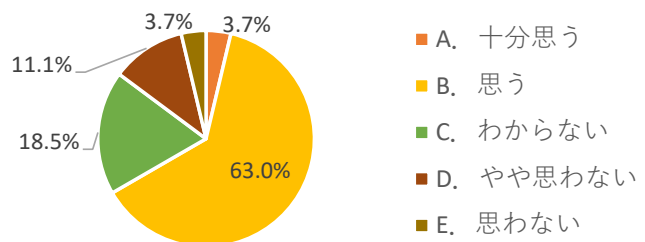

# 2023卒業生アンケート【個人用】

1. 実施対象:2021(令和3年)年度卒業生

2. 実施期間:6月19日~7月14日

送付数:111

回答数:27 回収率:24%

Q1. 周囲の方々とのコミュニケーションについて円滑である。

A. 十分思う	9	33.3%
B. 思う	16	59.3%
C. わからない	0	0.0%
D. やや思わない	2	7.4%
E. 思わない	0	0.0%
総数	27	100.0%

Q2. 大学で学んだ知識が活かされている。

A. 十分思う	1	3.7%
B. 思う	20	74.1%
C. わからない	4	14.8%
D. やや思わない	2	7.4%
E. 思わない	0	0.0%
総数	27	100.0%

Q3. 大学で学んだ技術が活かされている。

A. 十分思う	1	3.7%
B. 思う	17	63.0%
C. わからない	5	18.5%
D. やや思わない	3	11.1%
E. 思わない	1	3.7%
総数	27	100.0%