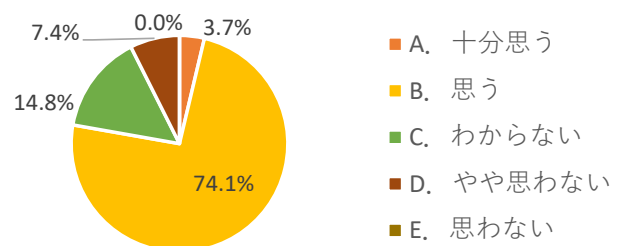

# 2023卒業生アンケート【個人用】

1. 実施対象:2021(令和3年)年度卒業生

2. 実施期間:6月19日~7月14日

送付数:111

回答数:27 回収率:24%

Q1. 周囲の方々とのコミュニケーションについて円滑である。

A. 十分思う	9	33.3%
B. 思う	16	59.3%
C. わからない	0	0.0%
D. やや思わない	2	7.4%
E. 思わない	0	0.0%
総数	27	100.0%

Q2. 大学で学んだ知識が活かされている。

A. 十分思う	1	3.7%
B. 思う	20	74.1%
C. わからない	4	14.8%
D. やや思わない	2	7.4%
E. 思わない	0	0.0%
総数	27	100.0%

Q3. 大学で学んだ技術が活かされている。

A. 十分思う	1	3.7%
B. 思う	17	63.0%
C. わからない	5	18.5%
D. やや思わない	3	11.1%
E. 思わない	1	3.7%
総数	27	100.0%