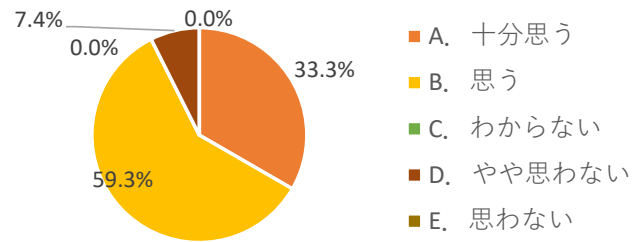

# 2023卒業生アンケート【個人用】

1. 実施対象:2021(令和3年)年度卒業生

2. 実施期間:6月19日~7月14日

送付数:111

回答数:27 回収率:24%

Q1. 周囲の方々とのコミュニケーションについて円滑である。

A. 十分思う	9	33.3%
B. 思う	16	59.3%
C. わからない	0	0.0%
D. やや思わない	2	7.4%
E. 思わない	0	0.0%
総数	27	100.0%

Q2. 大学で学んだ知識が活かされている。

A. 十分思う	1	3.7%
B. 思う	20	74.1%
C. わからない	4	14.8%
D. やや思わない	2	7.4%
E. 思わない	0	0.0%
総数	27	100.0%

Q3. 大学で学んだ技術が活かされている。

A. 十分思う	1	3.7%
B. 思う	17	63.0%
C. わからない	5	18.5%
D. やや思わない	3	11.1%
E. 思わない	1	3.7%
総数	27	100.0%