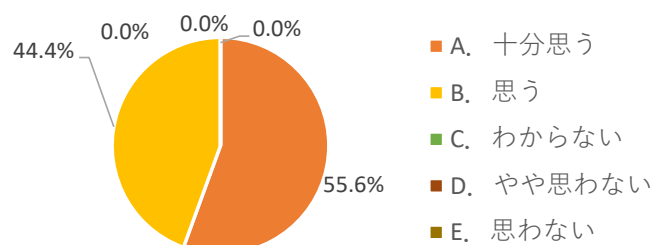

Q4. 倫理的な行動に努めている。

A. 十分思う	15	55.6%
B. 思う	12	44.4%
C. わからない	0	0.0%
D. やや思わない	0	0.0%
E. 思わない	0	0.0%
総数	27	100.0%