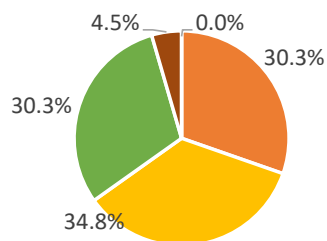

# 2022卒業生アンケート【就職先用】

1. 実施対象:2020(令和2年)年度卒業生就職先

2. 実施期間:6月15日~7月8日

送付数: 108

回収数:99

回収率:92%

Q1. 卒業生の挨拶など基本的な礼儀態度はいかがでしょう。

A. 大変良い	27	30.3%
B. 良い	31	34.8%
C. 普通	27	30.3%
D. やや良くない	4	4.5%
E. 悪い	0	0.0%
総数	89	100.0%