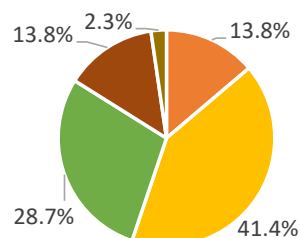

- A. 大変良い
- B. 良い
- C. 普通
- D. やや良くない
- E. 悪い