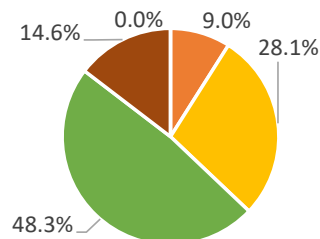

Q3. 周囲の方々とのコミュニケーション能力はいかがでしょう。

A. 大変良い	12	13.6%
B. 良い	34	38.6%
C. 普通	32	36.4%
D. やや良くない	9	10.2%
E. 悪い	1	1.1%
総数	88	100.0%

- A. 大変良い
- B. 良い
- C. 普通
- D. やや良くない
- E. 悪い

Q4. 職場における積極性はいかがでしょう。

A. 大変良い	8	9.0%
B. 良い	25	28.1%
C. 普通	43	48.3%
D. やや良くない	13	14.6%
E. 悪い	0	0.0%
総数	89	100.0%