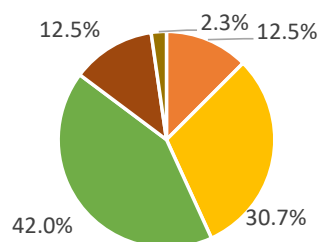

- A. 大変良い
- B. 良い
- C. 普通
- D. やや良くない
- E. 悪い

Q3. 周囲の方々とのコミュニケーション能力はいかがでしょう。

A. 大変良い	12	13.6%
B. 良い	34	38.6%
C. 普通	32	36.4%
D. やや良くない	9	10.2%
E. 悪い	1	1.1%
総数	88	100.0%