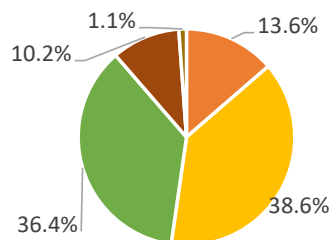

- A. 大変良い
- B. 良い
- C. 普通
- D. やや良くない
- E. 悪い

Q4. 職場における積極性はいかがでしょう。

A. 大変良い	8	9.0%
B. 良い	25	28.1%
C. 普通	43	48.3%
D. やや良くない	13	14.6%
E. 悪い	0	0.0%
総数	89	100.0%