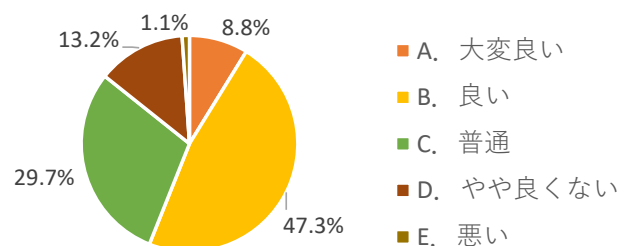

Q2. 貴院において必要とされる知識の水準からみていかがでしょう。

A. 大変良い	8	8.8%
B. 良い	43	47.3%
C. 普通	27	29.7%
D. やや良くない	12	13.2%
E. 悪い	1	1.1%
総数	91	100.0%

Q3. 周囲の方々とのコミュニケーション能力はいかがでしょう。

A. 大変良い	18	19.8%
B. 良い	30	33.0%
C. 普通	34	37.4%
D. やや良くない	7	7.7%
E. 悪い	2	2.2%
総数	91	100.0%