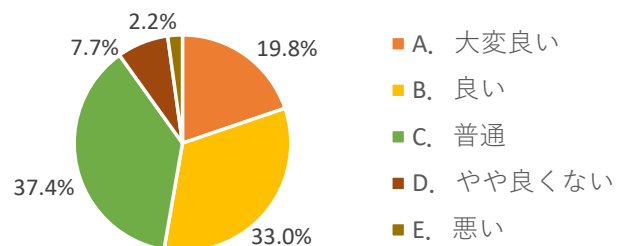

2023卒業生アンケート【就職先用】

1. 実施対象:2021(令和3年)年度卒業生就職先

2. 実施期間:6月26日～7月21日

送付数: 104

回収数:91

回収率:88%

Q1. 卒業生の挨拶など基本的な礼儀態度はいかがでしょう。

A. 大変良い	24	26.4%
B. 良い	38	41.8%
C. 普通	22	24.2%
D. やや良くない	7	7.7%
E. 悪い	0	0.0%
総数	91	100.0%

Q2. 貴院において必要とされる知識の水準からみていかがでしょう。

A. 大変良い	8	8.8%
B. 良い	43	47.3%
C. 普通	27	29.7%
D. やや良くない	12	13.2%
E. 悪い	1	1.1%
総数	91	100.0%

Q3. 周囲の方々とのコミュニケーション能力はいかがでしょう。

A. 大変良い	18	19.8%
B. 良い	30	33.0%
C. 普通	34	37.4%
D. やや良くない	7	7.7%
E. 悪い	2	2.2%
総数	91	100.0%

Q4. 職場における積極性はいかがでしょう。

A. 大変良い	9	9.9%
B. 良い	39	42.9%
C. 普通	31	34.1%
D. やや良くない	12	13.2%
E. 悪い	0	0.0%
総数	91	100.0%

Q5. 総じて職場における有用性はいかがでしょう。

A. 大変良い	13	14.3%
B. 良い	40	44.0%
C. 普通	27	29.7%
D. やや良くない	9	9.9%
E. 悪い	2	2.2%
総数	91	100.0%