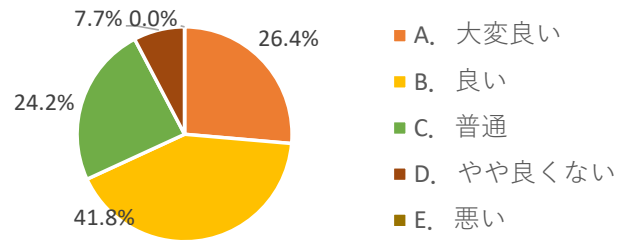

# 2023卒業生アンケート【就職先用】

1. 実施対象:2021(令和3年)年度卒業生就職先

2. 実施期間:6月26日～7月21日

送付数: 104

回収数:91

回収率:88%

Q1. 卒業生の挨拶など基本的な礼儀態度はいかがでしょう。

A. 大変良い	24	26.4%
B. 良い	38	41.8%
C. 普通	22	24.2%
D. やや良くない	7	7.7%
E. 悪い	0	0.0%
総数	91	100.0%