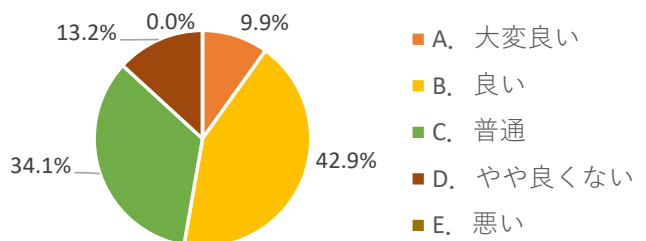

Q4. 職場における積極性はいかがでしょう。

A. 大変良い	9	9.9%
B. 良い	39	42.9%
C. 普通	31	34.1%
D. やや良くない	12	13.2%
E. 悪い	0	0.0%
総数	91	100.0%

Q5. 総じて職場における有用性はいかがでしょう。

A. 大変良い	13	14.3%
B. 良い	40	44.0%
C. 普通	27	29.7%
D. やや良くない	9	9.9%
E. 悪い	2	2.2%
総数	91	100.0%