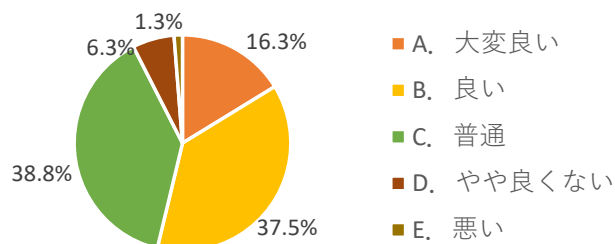

2024卒業生アンケート【就職先用】

1. 実施対象:2022(令和4年)年度卒業生就職先

2. 実施期間:8月30日～9月30日

送付数: 102

回収数80

回収率:78.4%

Q1. 卒業生の挨拶など基本的な礼儀態度はいかがでしょう。

A. 大変良い	27	33.8%
B. 良い	28	35.0%
C. 普通	19	23.8%
D. やや良くない	6	7.5%
E. 悪い	0	0.0%
総数	80	100.0%

Q2. 貴院において必要とされる知識の水準からみていかがでしょう。

A. 大変良い	8	10.0%
B. 良い	19	23.8%
C. 普通	45	56.3%
D. やや良くない	6	7.5%
E. 悪い	2	2.5%
総数	80	100.0%

Q3. 周囲の方々とのコミュニケーション能力はいかがでしょう。

A. 大変良い	13	16.3%
B. 良い	30	37.5%
C. 普通	31	38.8%
D. やや良くない	5	6.3%
E. 悪い	1	1.3%
総数	80	100.0%

Q4. 職場における積極性はいかがでしょう。

A. 大変良い	10	12.5%
B. 良い	28	35.0%
C. 普通	31	38.8%
D. やや良くない	9	11.3%
E. 悪い	2	2.5%
総数	80	100.0%

Q5. 総じて職場における有用性はいかがでしょう。

A. 大変良い	11	13.8%
B. 良い	35	43.8%
C. 普通	26	32.5%
D. やや良くない	4	5.0%
E. 悪い	4	5.0%
総数	80	100.0%