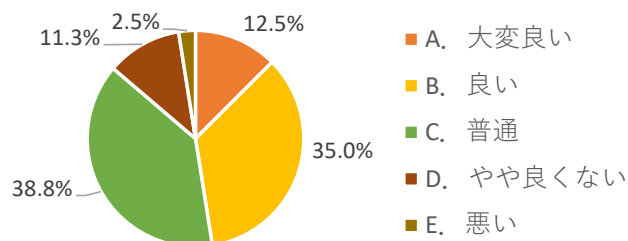

Q4. 職場における積極性はいかがでしょう。

A. 大変良い	10	12.5%
B. 良い	28	35.0%
C. 普通	31	38.8%
D. やや良くない	9	11.3%
E. 悪い	2	2.5%
総数	80	100.0%

Q5. 総じて職場における有用性はいかがでしょう。

A. 大変良い	11	13.8%
B. 良い	35	43.8%
C. 普通	26	32.5%
D. やや良くない	4	5.0%
E. 悪い	4	5.0%
総数	80	100.0%