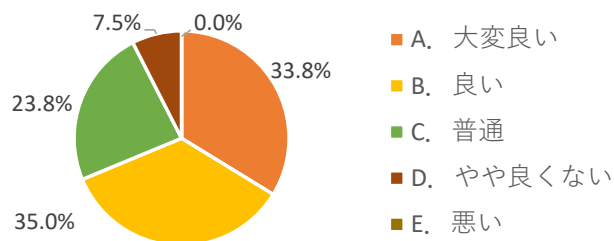

2024卒業生アンケート【就職先用】

1. 実施対象:2022(令和4年)年度卒業生就職先

2. 実施期間:8月30日～9月30日

送付数: 102

回収数80

回収率:78.4%

Q1. 卒業生の挨拶など基本的な礼儀態度はいかがでしょう。

A. 大変良い	27	33.8%
B. 良い	28	35.0%
C. 普通	19	23.8%
D. やや良くない	6	7.5%
E. 悪い	0	0.0%
総数	80	100.0%