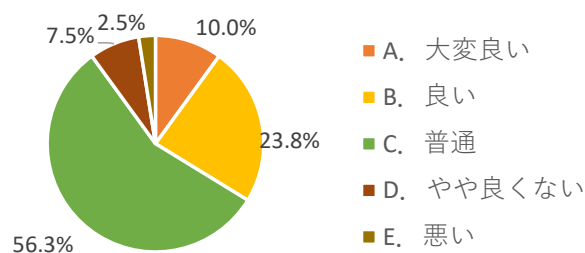

Q2. 貴院において必要とされる知識の水準からみていかがでしょう。

A. 大変良い	8	10.0%
B. 良い	19	23.8%
C. 普通	45	56.3%
D. やや良くない	6	7.5%
E. 悪い	2	2.5%
総数	80	100.0%

Q3. 周囲の方々とのコミュニケーション能力はいかがでしょう。

A. 大変良い	13	16.3%
B. 良い	30	37.5%
C. 普通	31	38.8%
D. やや良くない	5	6.3%
E. 悪い	1	1.3%
総数	80	100.0%